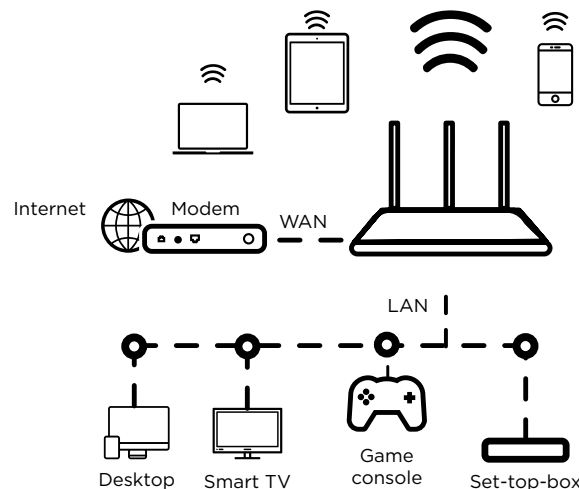

Hardware

CPU	580 MHz
Ethernet-Steckplätze	4x 10/100 M LAN (Auto MDI/MDIX) 1x 10/100 M WAN (Auto MDI/MDIX)
USB Anschluss	1x USB 2.0
Tasten	Connect & Secure (WPS), Reset
LEDs	Status LED
Stromadapter	externe Stromversorgung, 12 V / 1 A DC
Standards	IEEE 802.11ac/n/g/b/a, IEEE 802.3, IEEE 802.3u

Software

WAN Typ	Dynamic IP, Static IP, PPPoE
DHCP	Server, DHCP Client List, Adressenreservierung
Service	WMM, Bandbreitenverwaltung für verkabelte und kabellose Geräte
Port Forwarding	Virtual Server, UPnP
Dynamic DNS	DynDns, No-IP
Zugangskontrolle	Internet Access Control, Client Access Control
Firewall & Sicherheit	DoS Schutz, IP Address Filter, URL Filter
USB	Samba, DLNA Media Server, Druckerserver
Management	Web User Interface, Zugangskontrolle, Zeiteinstellungen, Konfiguration sichern/ wiederherstellen, Firmware Upgrade, System Log, LED ein-/ausschalten
Internet Protokoll	IPv4
STRONG Wi-Fi app	für Android und iOS herunterladbare App, um das Netzwerk zu verwalten

EAN ROUTER750: 8717185449730